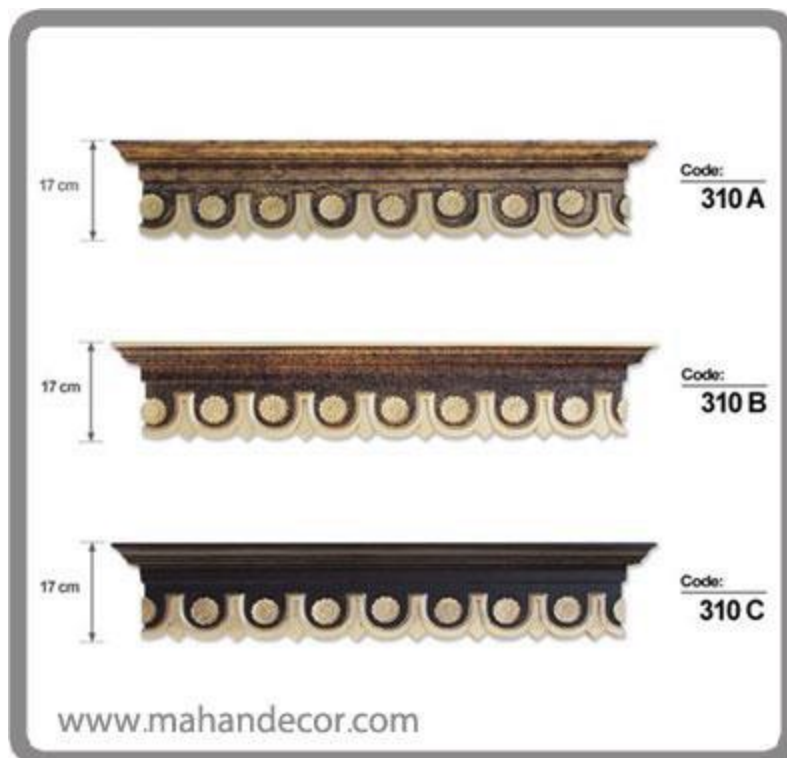

کتیبه چوبی کد 307A , 307B , 307C

کتیبه چوبی کد 308A , 308B , 308C

واحد فروش :

026 - 36206895

0935 - 1656125

کتیبه چوبی کد 309A , 309B , 309C

کتیبه چوبی کد 310A , 310B , 310C

واحد فروشی :