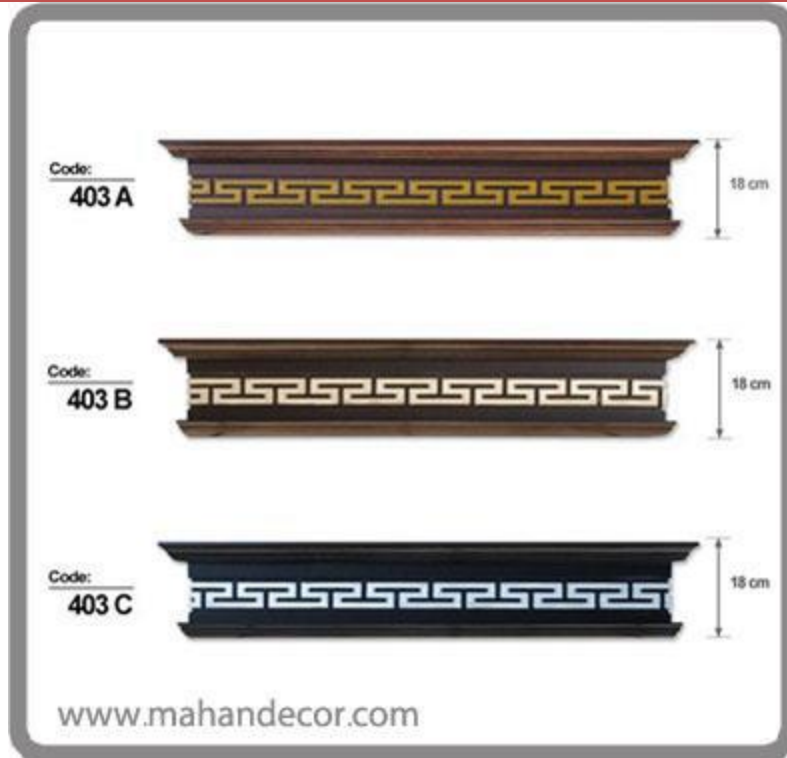

کتیبه چوبی کد 403A , 403B , 403