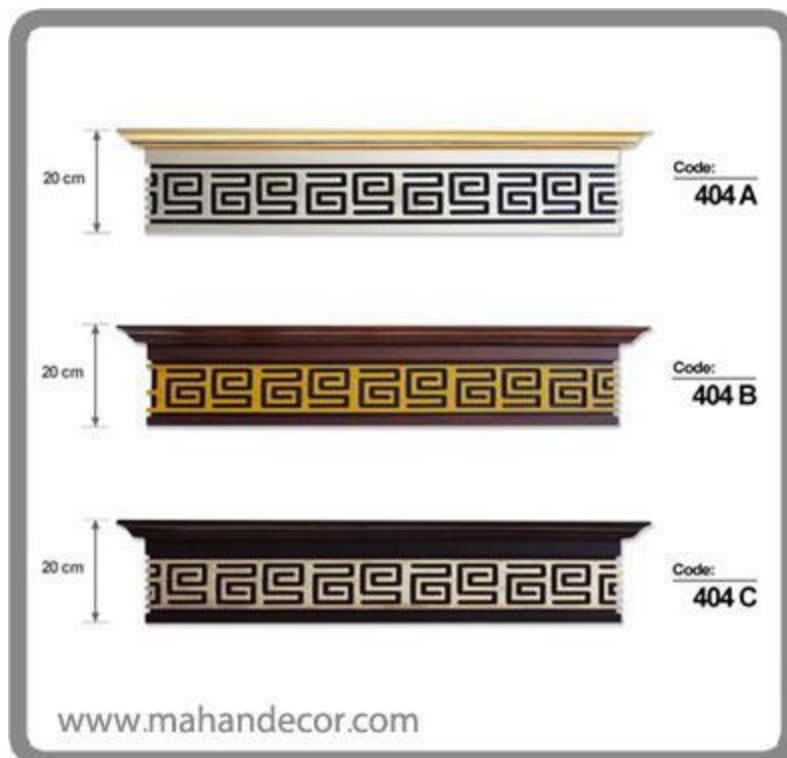

کتیبه چوبی کد 402A , 402B , 402C

واحد فروش: :

026 - 36206895

0935 - 1656125

کتیبه چوبی کد 403A , 403B , 403

کتیبه چوبی کد 404A , 404B , 404C

واحد فروش :

026 - 36206895