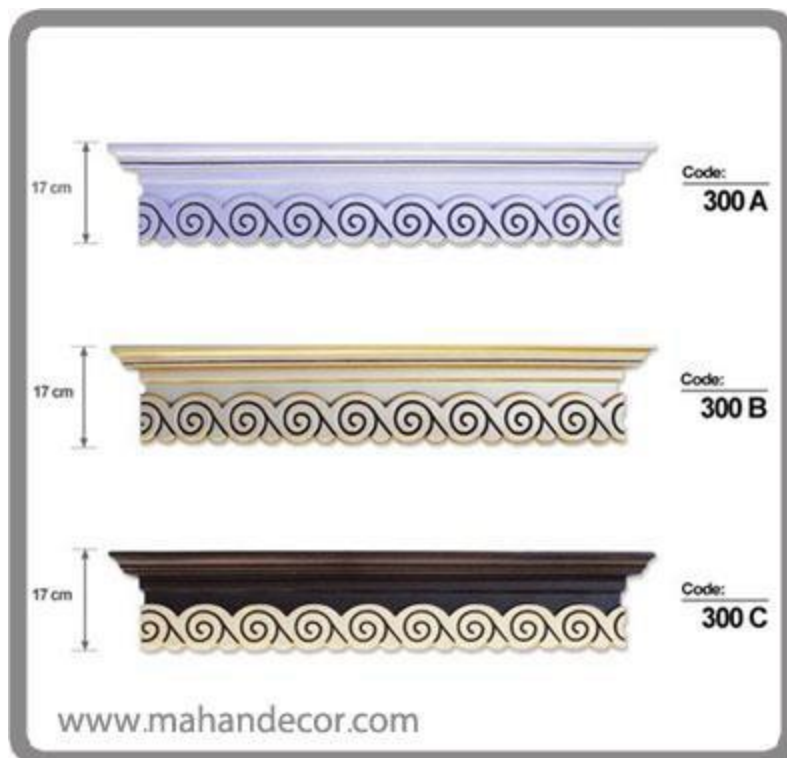

026 - 36206895

0935 - 1656125

کتیبه پرده کد 201A , 201B , 201C

کتیبه پرده کد 202A , 202B , 202C

واحد فروش: :

026 - 36206895

0935 - 1656125

کتیبه چوبی کد 203A , 203B , 203C

کتیبه چوبی کد 204A , 204B , 204C

واحد فروش: :

026 - 36206895

0935 - 1656125

کتیبه چوبی کد 205A , 205B , 205C

کتیبه چوبی کد 300A , 300B , 300C

واحد فروش: :

026 - 36206895